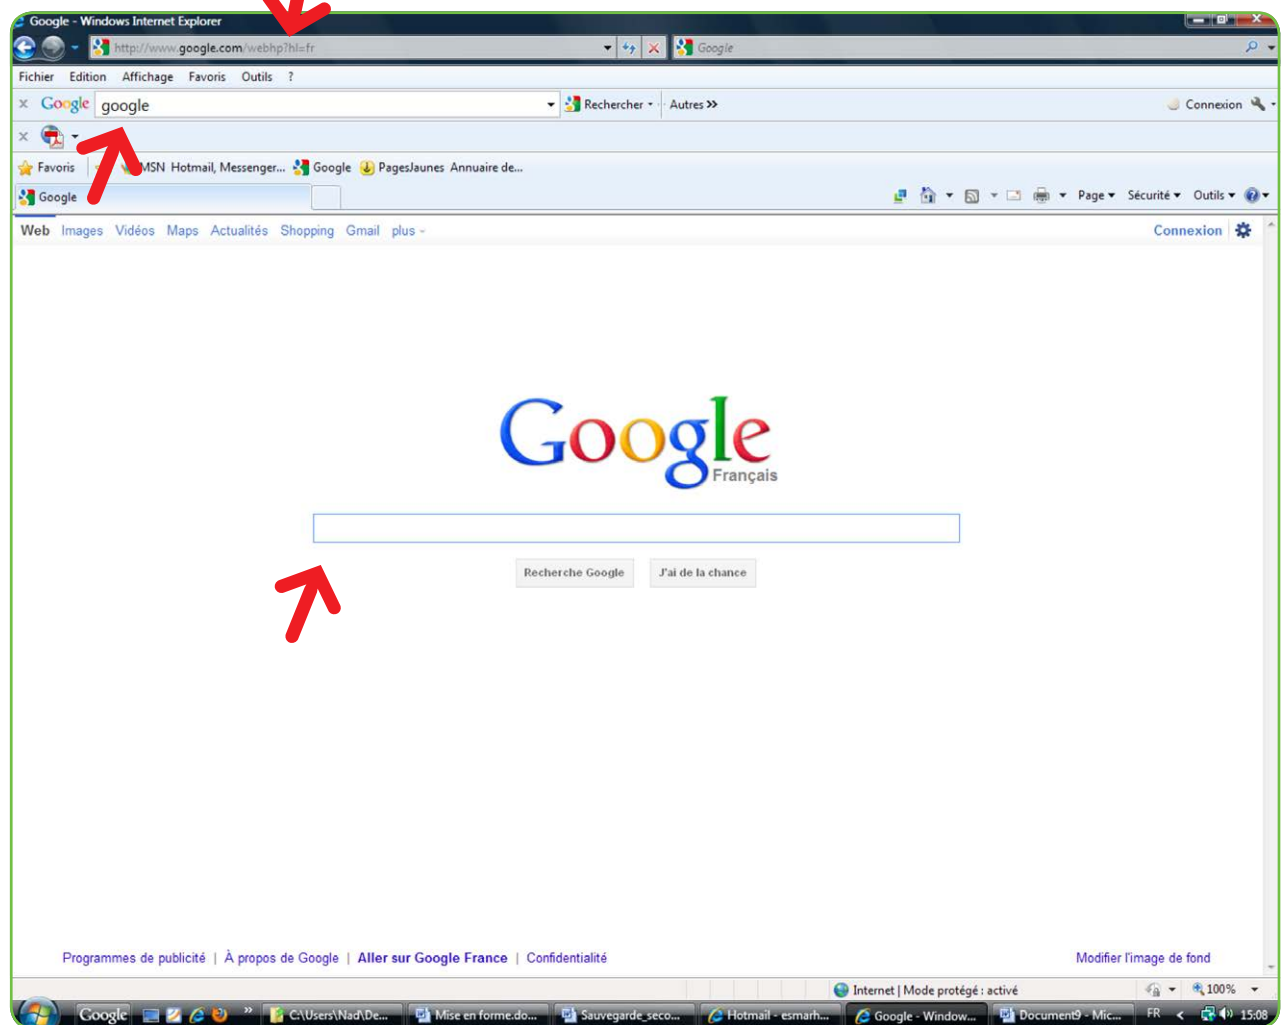

Consigne 4

URL

Impressions d'écrans parcours ★★★★★ – 3

2. Réception écrite et production écrite (exercice page 54 – livret 2)

Consigne 5

The screenshot shows a Windows Internet Explorer browser window. The address bar contains the URL <http://www.pagesjaunes.fr/trouverlesprofessionnels/rechercheAvancee.do?sessionid=2f>. The search bar contains the text "MAIRIE DE STRASBOURG". The search results are displayed on the Google.fr page. A red arrow points to the first search result: "Strasbourg.eu - Accueil". The results list includes: